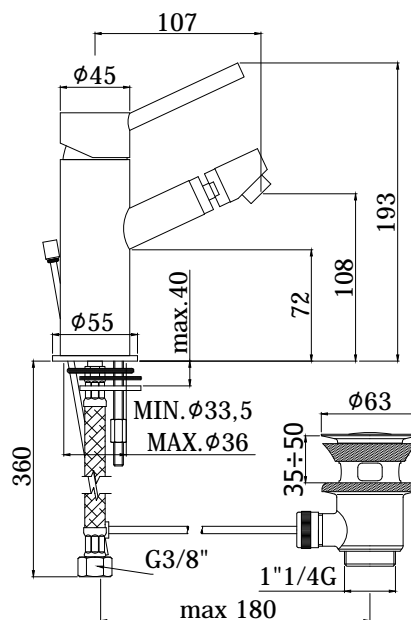

COLLEZIONE

birillo

IMMAGINE PRODOTTO

DISEGNO TECNICO

DESCRIZIONE

Miscelatore bidet completo di:

- snodo e aeratore M18x1
- set 2 flessibili inox 3/8"G

ART.

BI 131 . .

senza scarico

BI 131K . .

con scarico Clic-Clac 1"1/4G

BI 135 . .

con scarico automatico 1"1/4G

FINITURE

BI

CR - cromo

DOCUMENTAZIONE

DIAGRAMMA
PORTATA 1

ISTRUZIONI
INSTALLAZIONE

PAGINA PRODOTTO

www.paffoni.it